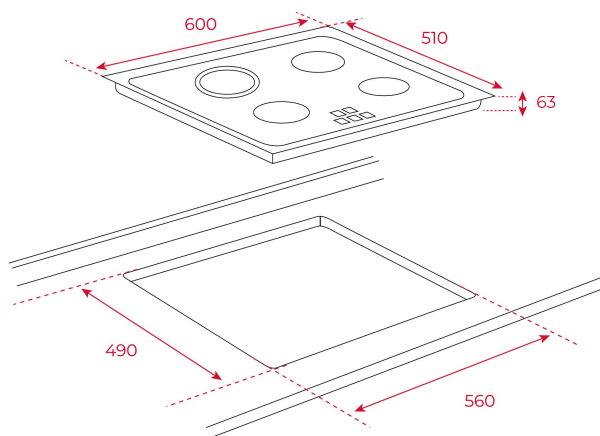

TEKA**EASY TB 6415**

4 zone vitroceramic hob in 60 cm

Easy
installationSeguridad
por
Termopar
integradaFunción
Power Plus

REFERENCIA

REF: 40239042

EAN: 8421152148280

CARACTERÍSTICAS

Touch control. Programador del tiempo de cocción

4 zonas (Ø145 mm + Ø145 mm + Ø180 mm + Ø210 mm)

Función golpe de cocción

Función cronómetro con avisador acústico

Sistema fácil instalación Fast-Click

Potencia nominal máxima: 6.300 W

DIMENSIONES

Altura del producto (mm): 63**Anchura del producto (mm):** 600**Profundidad del producto (mm):** 510**Longitud del producto (mm):****Peso del producto (Kg):** 8,5

ESPECIFICACIONES TÉCNICAS

Tasa de potencia (V): 220-240

Frecuencia (Hz): 50/60

Potencia nominal máxima (W): -

COLORES

40239042

Cristal negro