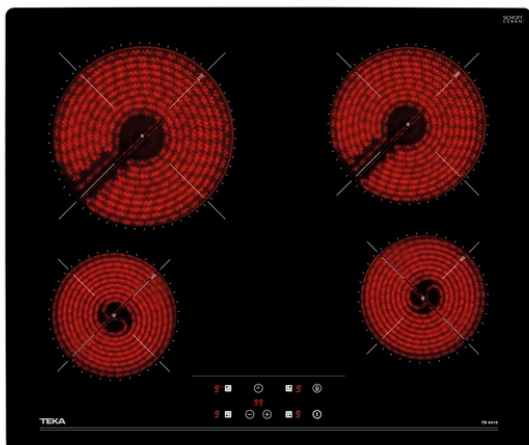

TEKA**EASY TB 6415**

4 zone vitroceramic hob in 60 cm

Easy
installationSeguridad
por
Termopar
integradaFunción
Power Plus

REFERENCIA

REF: 40239042

EAN: 8421152148280

CARACTERÍSTICAS

Touch control. Programador del tiempo de cocción

4 zonas (Ø145 mm + Ø145 mm + Ø180 mm + Ø210 mm)

Función golpe de cocción

Función cronómetro con avisador acústico

Sistema fácil instalación Fast-Click

Potencia nominal máxima: 6.300 W

DIMENSIONES

Altura del producto (mm): 63**Anchura del producto (mm):** 600**Profundidad del producto (mm):** 510**Longitud del producto (mm):****Peso del producto (Kg):** 8,5

ESPECIFICACIONES TÉCNICAS

Tasa de potencia (V): 220-240

Frecuencia (Hz): 50/60

Potencia nominal máxima (W): -

COLORES

40239042

Cristal negro